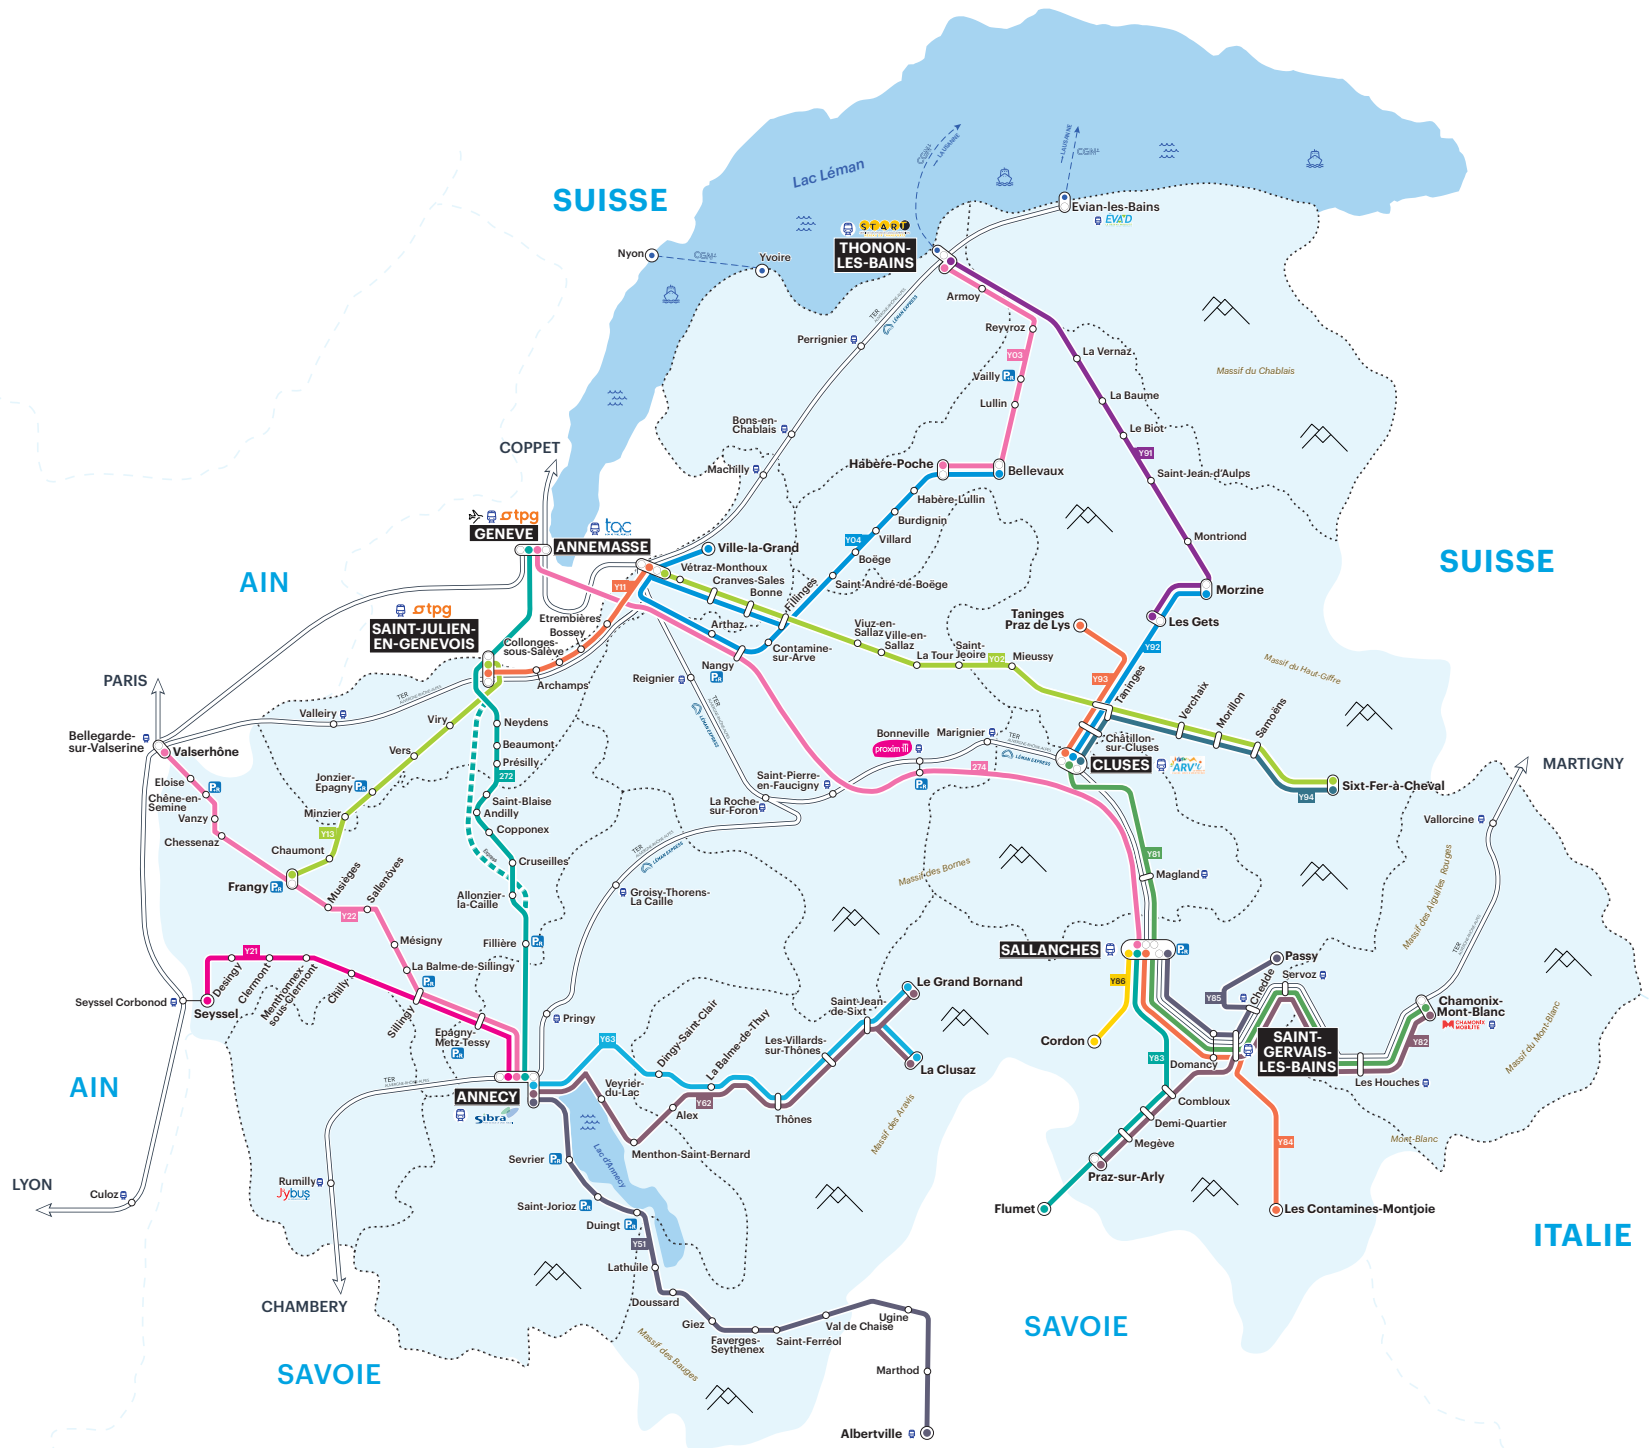

Lignes Interurbaines Transfrontalières

- **272** Annecy - Cruseilles - Genève
- **272** Annecy - Genève (Express)
- **274** Sallanches - Genève

Lignes à tarification différente

- --- Navettes lacustres

Lignes TER / Léman Express

1. Trains et cars TER
   - OU
   - LÉMAN EXPRESS
2. *Pour plus de visibilité, les gares situées sur la partie Suisse ainsi que les arrêts intermédiaires entre Saint-Gervais-les-Bains et Vallorcine ne figurent pas sur la carte*

Correspondances avec les réseaux urbains

- Périmètre des réseaux urbains
- Connexions avec la SIBRA sur le territoire du Grand Annecy
- Connexions avec le START sur le territoire de Thonon Agglomération
- Connexions avec Jybus sur le territoire de la Communauté de Communes Rumilly Terre de Savoie
- Connexions avec la TAC sur le territoire d'Annemasse-Les Voirons Agglomération
- Connexions avec les TPG sur le territoire de la Communauté de Communes du Genevois et le canton de Genève
- Connexions avec ARV1 Mobilité sur le territoire de la Communauté de Communes Cluses Arve et Montagnes
- Connexions avec Proxim ITI sur le territoire du Syndicat Mixte des Quatre Communautés de Communes
- Connexions avec Chamonix Mobilité sur le territoire de la Communauté de Communes de la Vallée de Chamonix-Mont-Blanc
- Connexions avec Eva D sur le territoire de la Communauté de Communes Pays d'Évian - Vallée d'Abondance