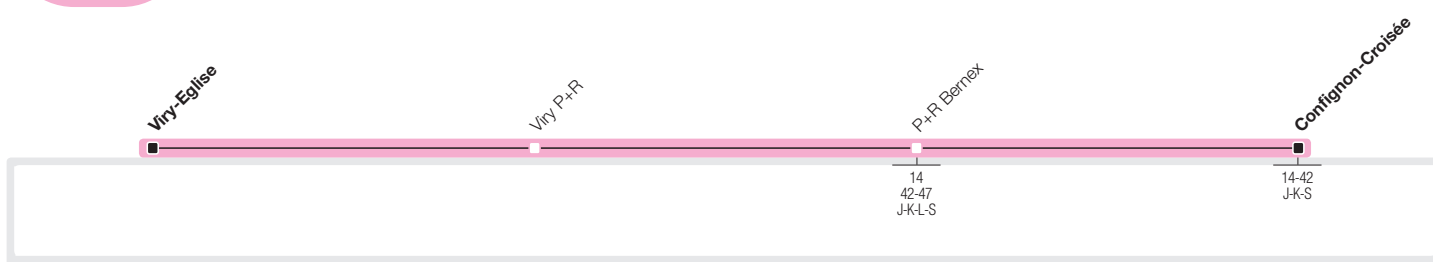

63

→ Confignon-Croisée
→ **Viry-Eglise**

63

→ Viry-Eglise – P+R Bernex
→ **Confignon-Croisée**

→ **Lundi-Vendredi Direction Viry-Eglise**

Confignon-Croisée	12:30	16:00	16:15	16:30	16:45	17:00	17:15	17:30	17:45	18:00	18:15	18:30	18:45	19:00	19:30	20:00	20:30
Viry P+R	12:46	16:16	16:31	16:46	17:01	17:16	17:31	17:46	18:01	18:16	18:31	18:46	19:01	19:16	19:44	20:14	20:44
Viry-Eglise	12:49	16:19	16:34	16:49	17:04	17:19	17:34	17:49	18:04	18:19	18:34	18:49	19:04	19:19	19:47	20:17	20:47

→ **Lundi-Vendredi Direction Confignon-Croisée**

Viry-Eglise	6:15	6:30	6:45	7:00	7:15	7:30	7:45	8:00	8:15	8:30	8:45	13:00
Viry P+R	6:19	6:34	6:49	7:04	7:19	7:34	7:49	8:04	8:19	8:34	8:49	13:04
P+R Bernex	6:35	6:50	7:05	7:20	7:35	7:50	8:05	8:20	8:35	8:50	9:05	13:20
Confignon-Croisée	6:36	6:51	7:06	7:21	7:36	7:51	8:06	8:21	8:36	8:51	9:06	13:21

Généralités pour cette ligne

Le présent horaire est valable du 3 juin au 14 décembre 2019

L'horaire du dimanche est également appliqué les jours suivants: 10 juin, 1^{er} août et 5 septembre 2019.

La ligne est exploitée par des véhicules de petite capacité. Transport de bicyclettes exclu.