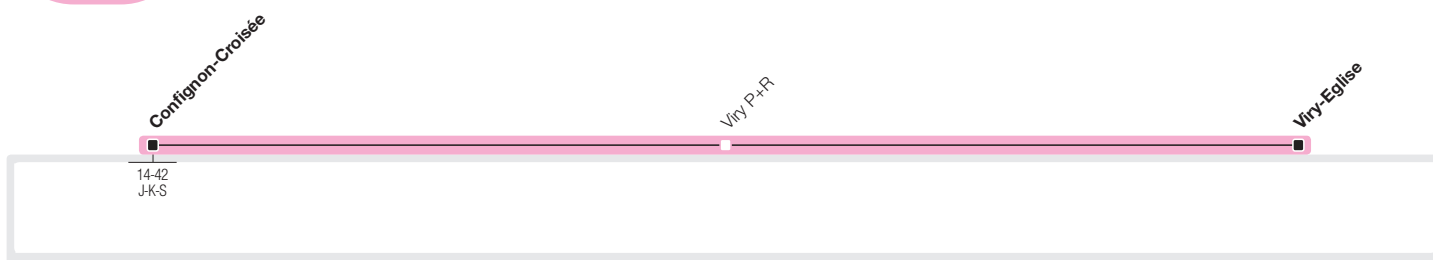

63

→ Confignon-Croisée
→ **Viry-Eglise**

63

→ Viry-Eglise – P+R Bernex
→ **Confignon-Croisée**

→ **Lundi-Vendredi Direction Viry-Eglise**

Confignon-Croisée	12:30	16:00	16:15	16:30	16:45	17:00	17:15	17:30	17:45	18:00	18:15	18:30	18:45	19:00	19:30	20:00	20:30
Viry P+R	12:46	16:16	16:31	16:46	17:01	17:16	17:31	17:46	18:01	18:16	18:31	18:46	19:01	19:16	19:44	20:14	20:44
Viry-Eglise	12:49	16:19	16:34	16:49	17:04	17:19	17:34	17:49	18:04	18:19	18:34	18:49	19:04	19:19	19:47	20:17	20:47

→ **Lundi-Vendredi Direction Confignon-Croisée**

Viry-Eglise	6:15	6:30	6:45	7:00	7:15	7:30	7:45	8:00	8:15	8:30	8:45	13:00
Viry P+R	6:19	6:34	6:49	7:04	7:19	7:34	7:49	8:04	8:19	8:34	8:49	13:04
P+R Bernex	6:35	6:50	7:05	7:20	7:35	7:50	8:05	8:20	8:35	8:50	9:05	13:20
Confignon-Croisée	6:36	6:51	7:06	7:21	7:36	7:51	8:06	8:21	8:36	8:51	9:06	13:21

Généralités pour cette ligne

Le présent horaire est valable du 3 juin au 14 décembre 2019

L'horaire du dimanche est également appliqué les jours suivants: 10 juin, 1^{er} août et 5 septembre 2019.

La ligne est exploitée par des véhicules de petite capacité. Transport de bicyclettes exclu.