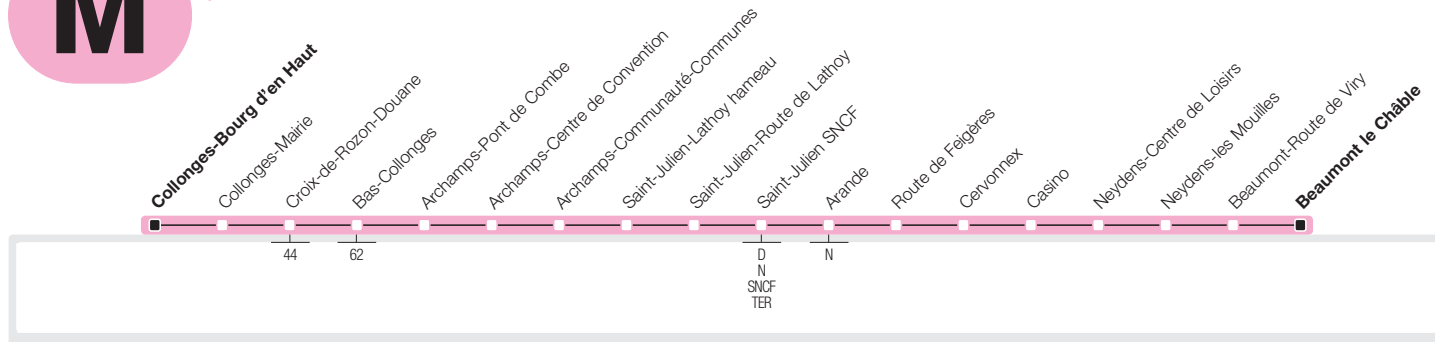

→ Collonges-Bourg d'en Haut – Archamps – Saint-Julien SNCF – Neydens-Centre de Loisirs  
 → **Beaumont le Châble**

→ Beaumont le Châble – Neydens-Centre de Loisirs – Saint-Julien SNCF – Archamps  
 → **Collonges-Bourg d'en Haut**

→ **Lundi-Vendredi Direction** Beaumont le Châble

Collonges-Bourg d'en Haut	5:00	6:05	6:42	7:15	7:43	8:19	8:49	9:15	9:55	10:53	12:00	13:00	13:52	14:53	15:46	16:27	16:58	17:32	18:05	18:36	19:06	19:52
Croix-de-Rozon-Douane	5:03	6:09	6:46	7:19	7:48	8:24	8:54	9:20	10:00	10:58	12:05	13:05	13:56	14:57	15:50	16:32	17:03	17:37	18:09	18:40	19:10	19:56
Archamps-Pont de Combe	5:06	6:13	6:50	7:23	7:52	8:28	8:58	9:24	10:04	11:02	12:09	13:09	14:00	15:01	15:54	16:38	17:09	17:43	18:15	18:45	19:15	20:00
Saint-Julien-Lathoy hameau	5:13	6:20	6:57	7:30	8:00	8:36	9:06	9:32	10:11	11:10	12:17	13:18	14:08	15:10	16:03	16:46	17:17	17:51	18:24	18:54	19:23	20:08
Saint-Julien SNCF	5:17	6:24	7:01	7:35	8:04	8:40	9:10	9:36	10:15	11:14	12:22	13:22	14:13	15:14	16:07	16:51	17:22	17:56	18:28	18:58	19:27	20:11
Neydens-Centre de Loisirs	5:23	6:31	7:08	7:42	8:12	8:48	9:18	9:43	10:23	11:22	12:31	13:31	14:21	15:23	16:16	17:03	17:34	18:08	18:40	19:08	19:36	20:19
<b>Beaumont le Châble</b>	5:30	6:38	7:15	7:49	8:18	8:54	9:24	9:50	10:30	11:29	12:37	13:37	14:28	15:30	16:23	17:09	17:40	18:14	18:46	19:15	19:43	20:26

→ **Samedi Direction** Beaumont le Châble

Collonges-Bourg d'en Haut	7:23	8:28	9:34	10:23	11:31	12:40	13:48	14:57	16:06	17:14	18:23
Croix-de-Rozon-Douane	7:27	8:32	9:38	10:27	11:35	12:43	13:51	15:01	16:10	17:18	18:27
Archamps-Pont de Combe	7:30	8:35	9:42	10:30	11:38	12:47	13:55	15:05	16:14	17:22	18:31
Saint-Julien-Lathoy hameau	7:38	8:43	9:49	10:38	11:46	12:54	14:02	15:13	16:22	17:30	18:39
Saint-Julien SNCF	7:41	8:47	9:54	10:42	11:50	12:58	14:06	15:17	16:26	17:34	18:43
Neydens-Centre de Loisirs	7:48	8:55	10:01	10:50	11:58	13:06	14:14	15:25	16:34	17:42	18:51
<b>Beaumont le Châble</b>	7:55	9:02	10:08	10:56	12:04	13:12	14:21	15:31	16:40	17:48	18:57