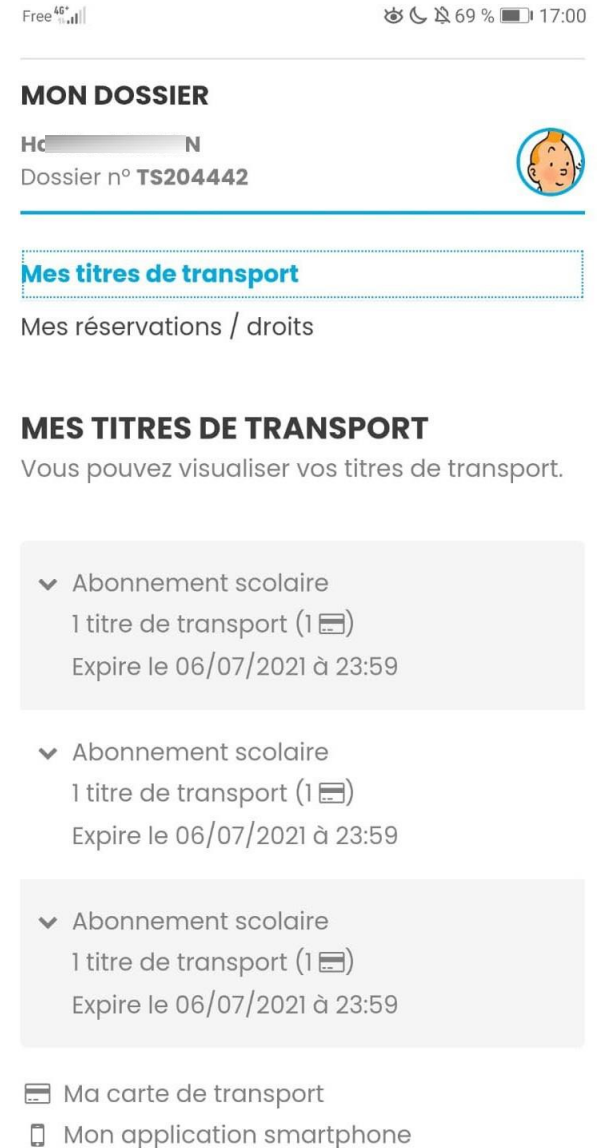

*Connaître mon arrêt, mon circuit et mon
horaire transport scolaire
pour l'année 2023-2024*

**AVEC LE QR CODE DE MA
CARTE SANS CONTACT**

Méthode avec QR code de ma carte

Je scanne le QR code de ma carte sans contact

- 1) Pour scanner le QR code, j'ouvre l'appareil photo de mon téléphone ou j'ouvre une application pour lire les QR code.
- 2) Si je n'ai pas de lecteur de QR code je peux en télécharger un sur « Google Play » ou « App Store » et je tape « QR code » dans la barre de recherche

Le QR code

Méthode avec QR code de ma carte

Quand mon téléphone détecte le QR code je clique pour accéder sur la « **page Web** » et j'arrive directement sur mon dossier

Méthode avec QR code de ma carte

🏠 Mon dossier